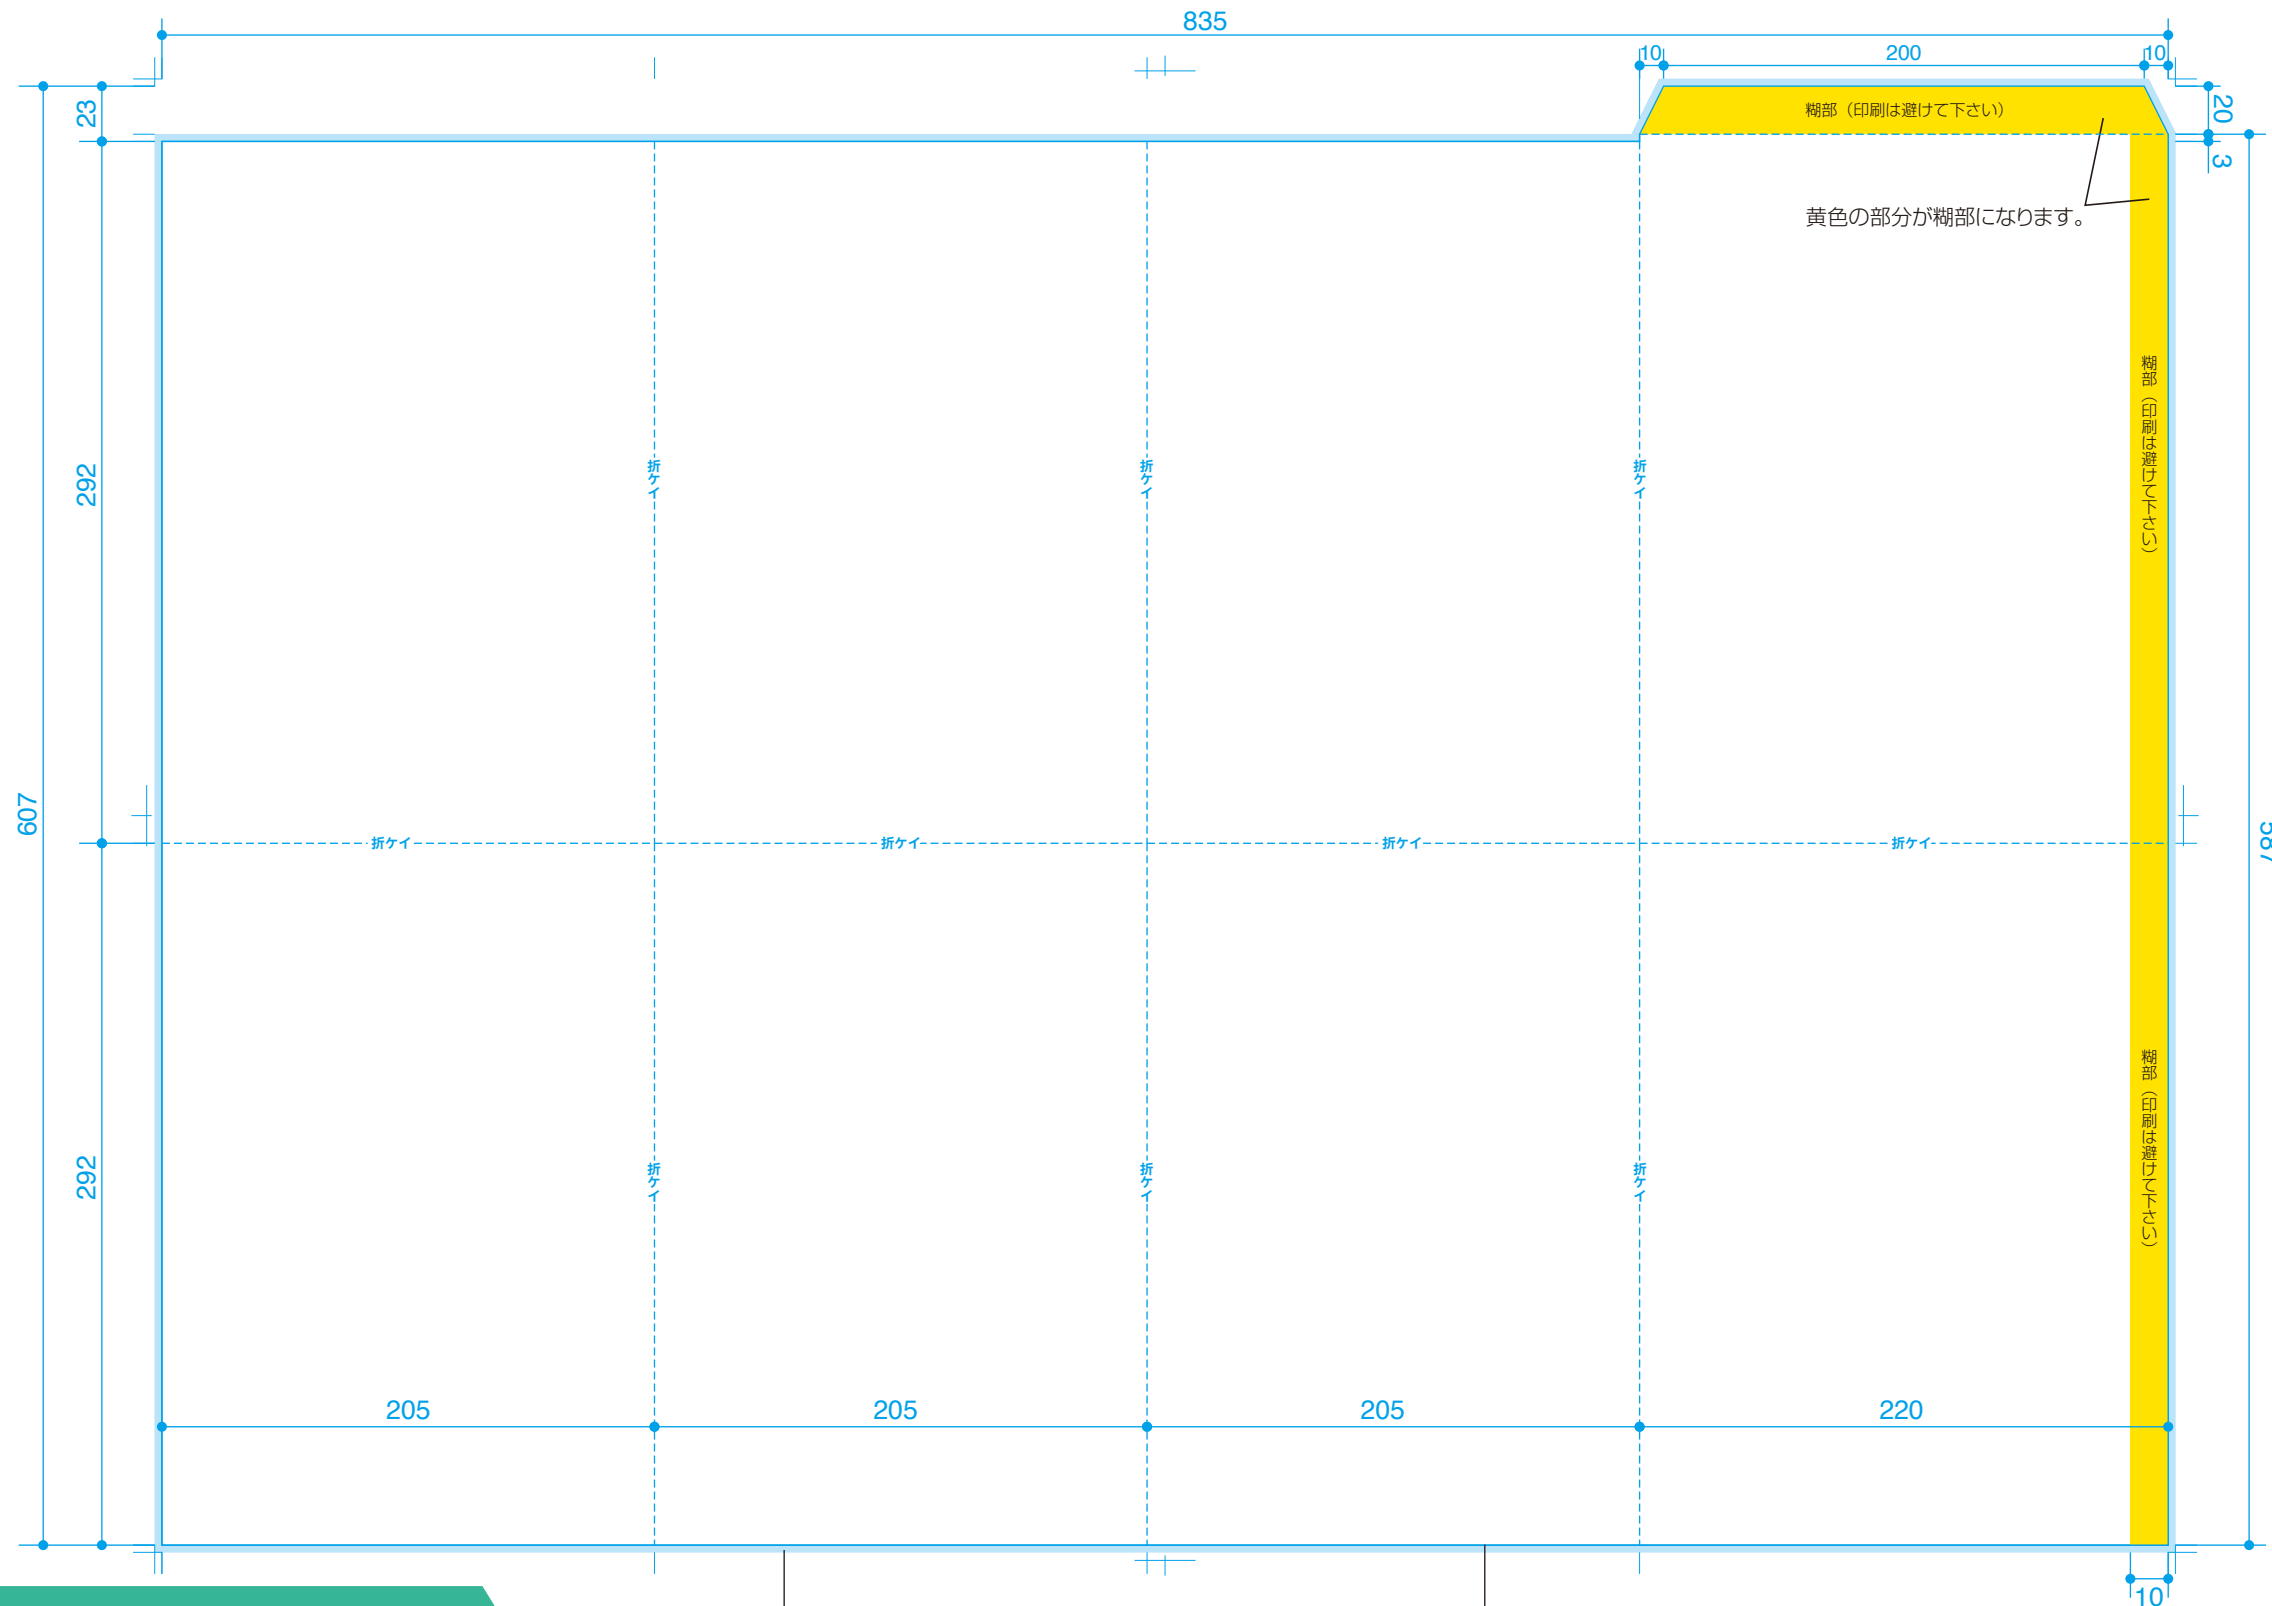

M62

定型外サイズ A4-16面 (展開A1)

- テンプレートは自身がお使いのIllustratorのバージョンで保存しなおしてからご使用ください。
- 糊部への印刷は避けて下さい。

表面 (外面)

デザイン完成後の確認事項

- 塗り足しは3mmで作られていますか。
- 文字はアウトライン化されていますか。
- 絵柄とは関係のないレイヤーは消されていますか。
- 文字や図形は仕上がり線から内側に3mm以上離れていますか。
- データはCMYKで作成されていますか。

M62

定型外サイズ

A4-16面 (展開A1) / 小口糊

- テンプレートは自身がお使いのIllustratorのバージョンで保存しなおしてからご使用ください。
- 糊部への印刷は避けて下さい。

裏面
(中面)

デザイン完成後の確認事項

- 塗り足しは3mmで作られていますか。
- 文字はアウトライン化されていますか。
- 絵柄とは関係のないレイヤーは消されていますか。
- 文字や図形は仕上がり線から内側に3mm以上離れていますか。
- データはCMYKで作成されていますか。